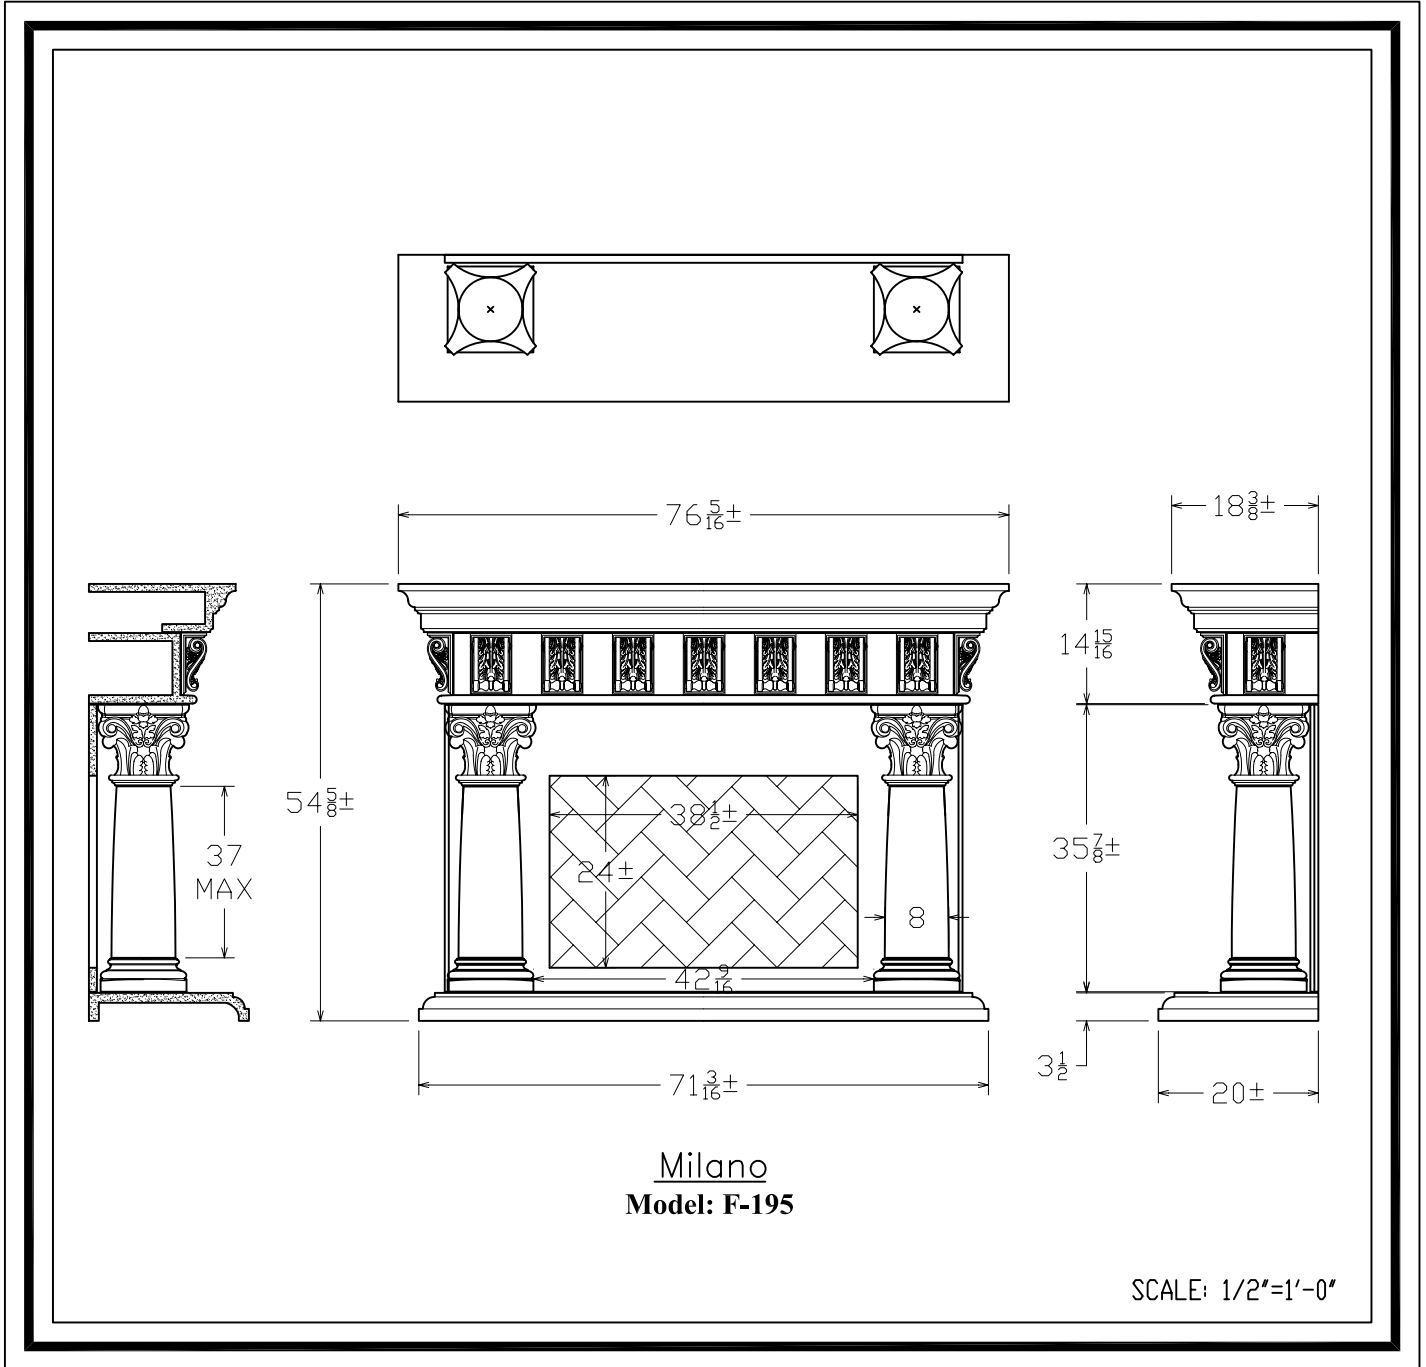

Fireplace
Milano

F-195

CHÂTEAU
 FIREPLACES

San Diego, California:

9212 Miramar Rd, Ste. 5, San Diego, CA 92126
 Tel: 858-695-2354 Fax: 858-695-9315

Bellevue, Washington:

12121-N.E. Northup Way, Ste. 205, Bellevue, WA 98005
 Tel: 425-861-0234 Fax: 425-861-8980