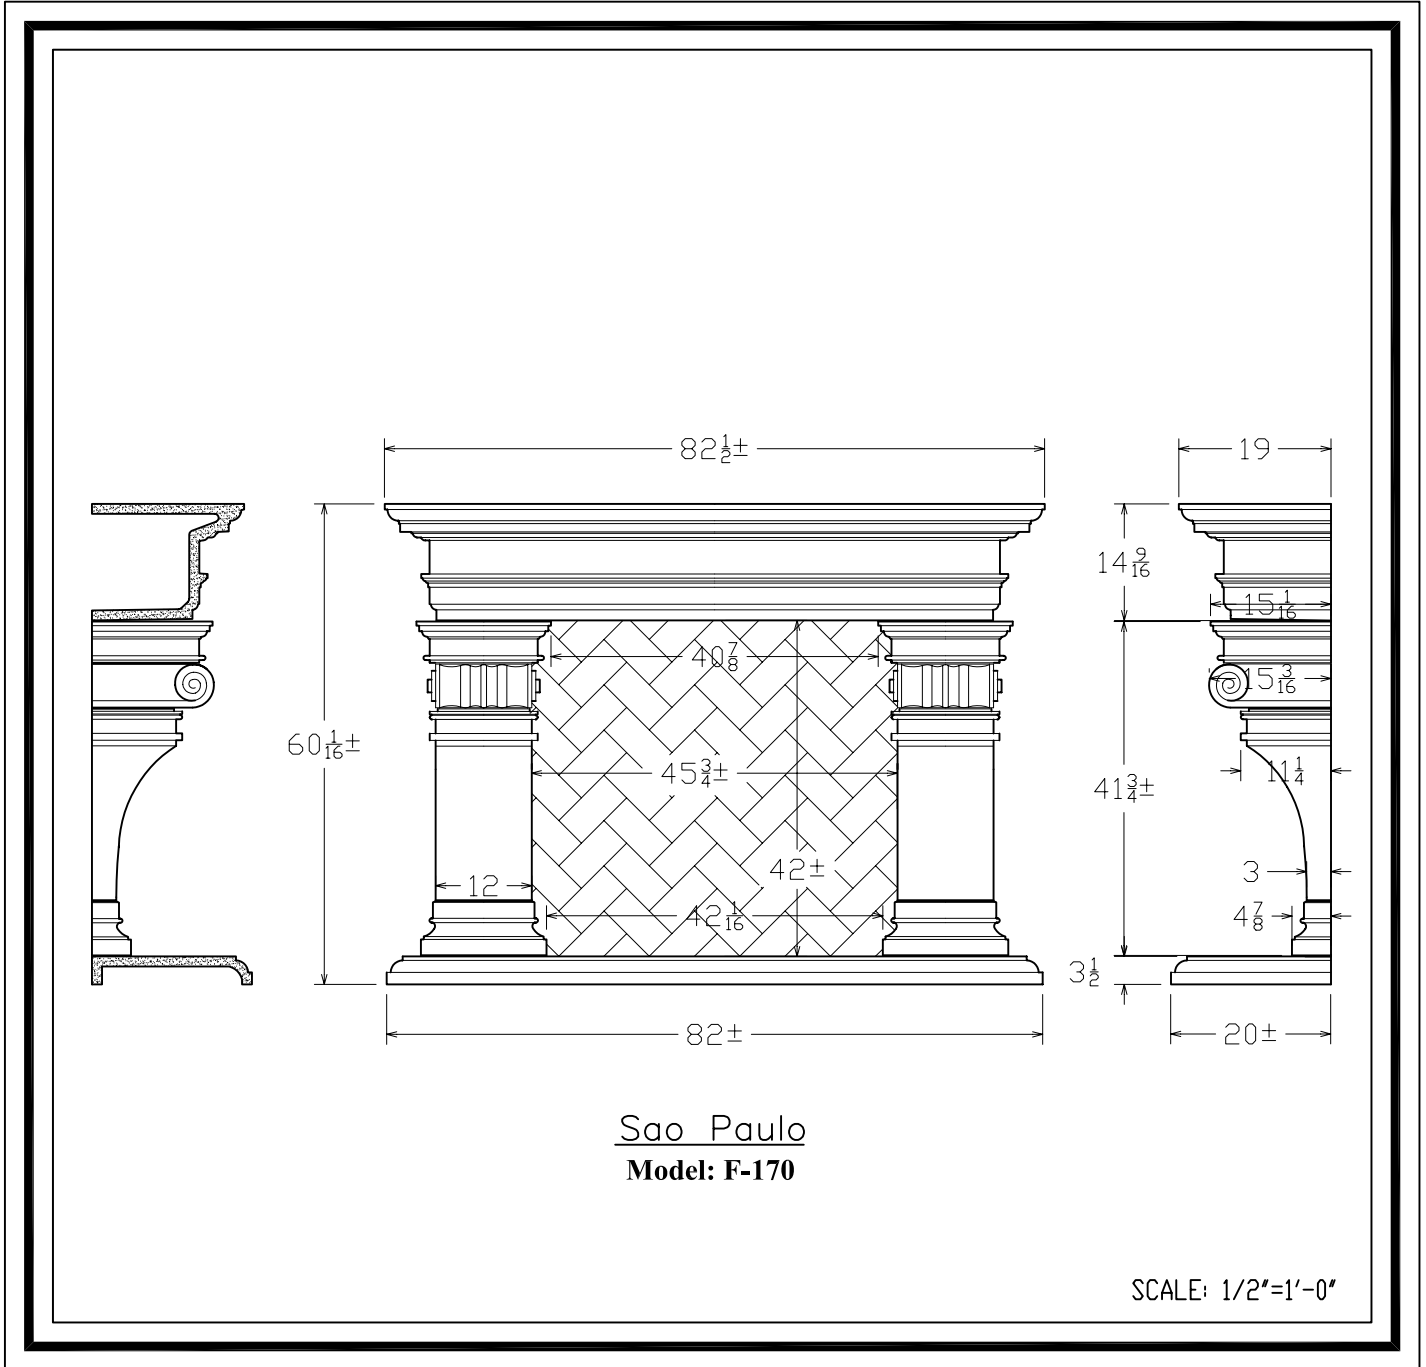

Fireplace
Sao Paulo

F-170

San Diego, California:

9212 Miramar Rd, Ste. 5, San Diego, CA 92126
 Tel: 858-695-2354 Fax: 858-695-9315

Bellevue, Washington:

12121-N.E. Northup Way, Ste. 205, Bellevue, WA 98005
 Tel: 425-861-0234 Fax: 425-861-8980